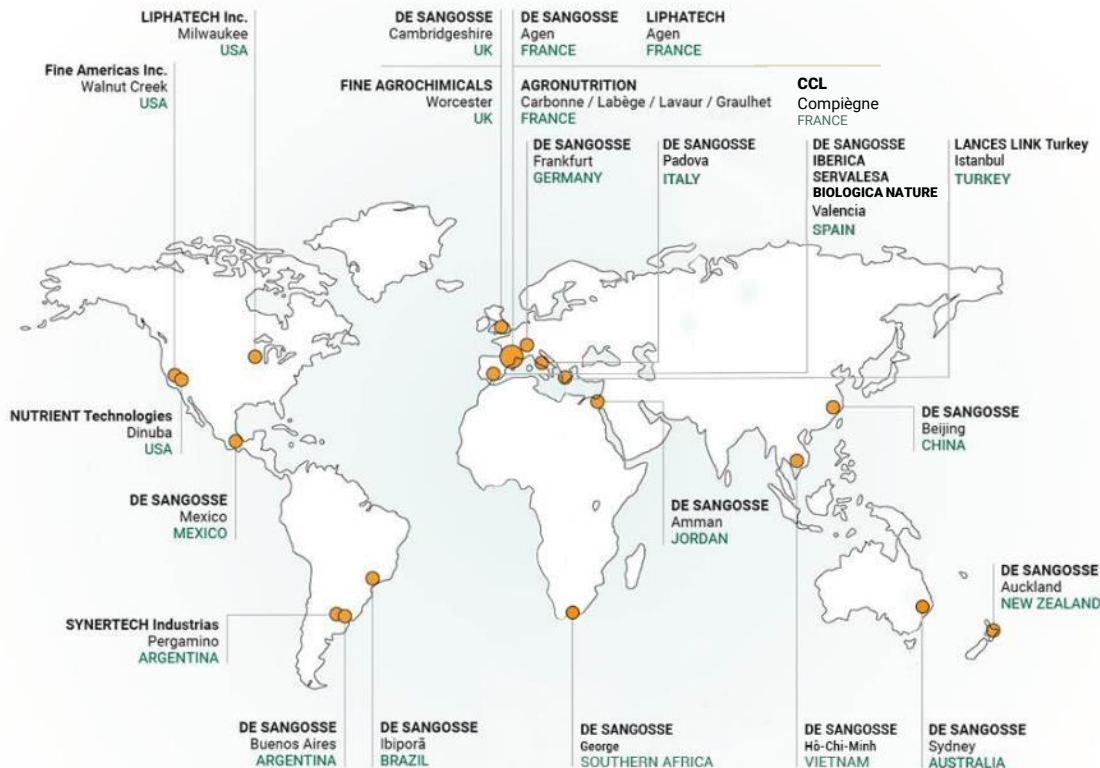

UN FUERTE ARRAIGO TERRITORIAL Y EXPANSIÓN INTERNACIONAL

270 M€

CIFRA DE NEGOCIOS 2018

830
empleados

24
FILIALES
EN 15 PAISES

CON PRODUCTOS
EN MAS DE
50
PAISES